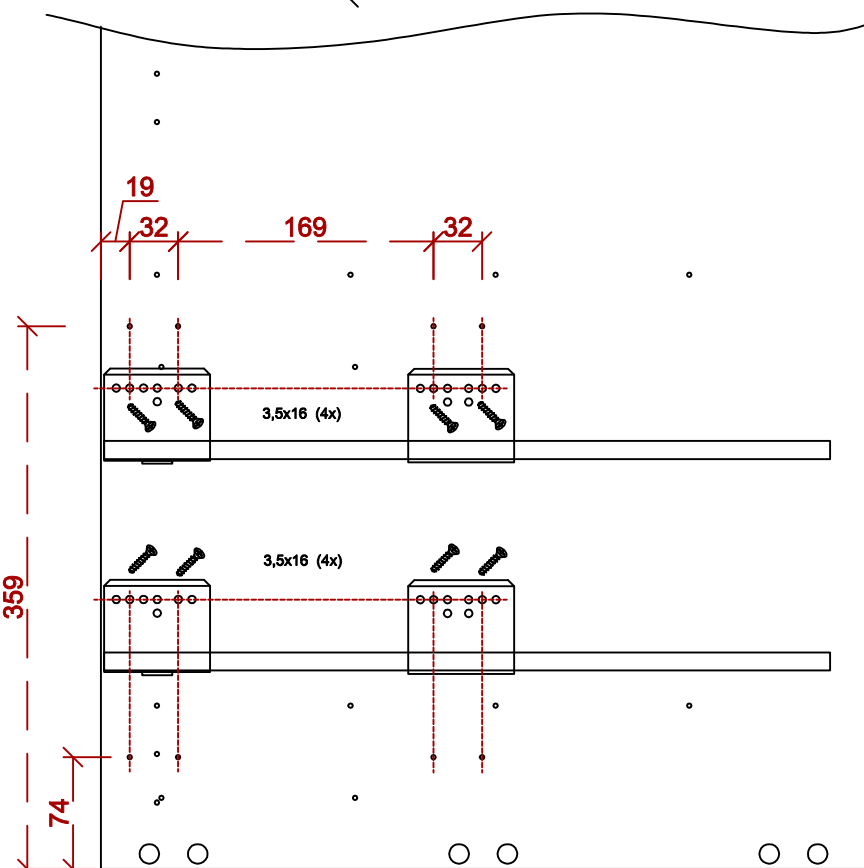

# F45 2Z900

<b>X</b> x2 	<b>Q</b> x56 3,5x16mm 	<b>R</b> x2 3,5x30mm 
	<b>J</b> x4 Ø5 / Ø13mm 	

K7 DS900

8K 8! LD

Acbhz bmbzj cX  
Acbhz bfbzj cX